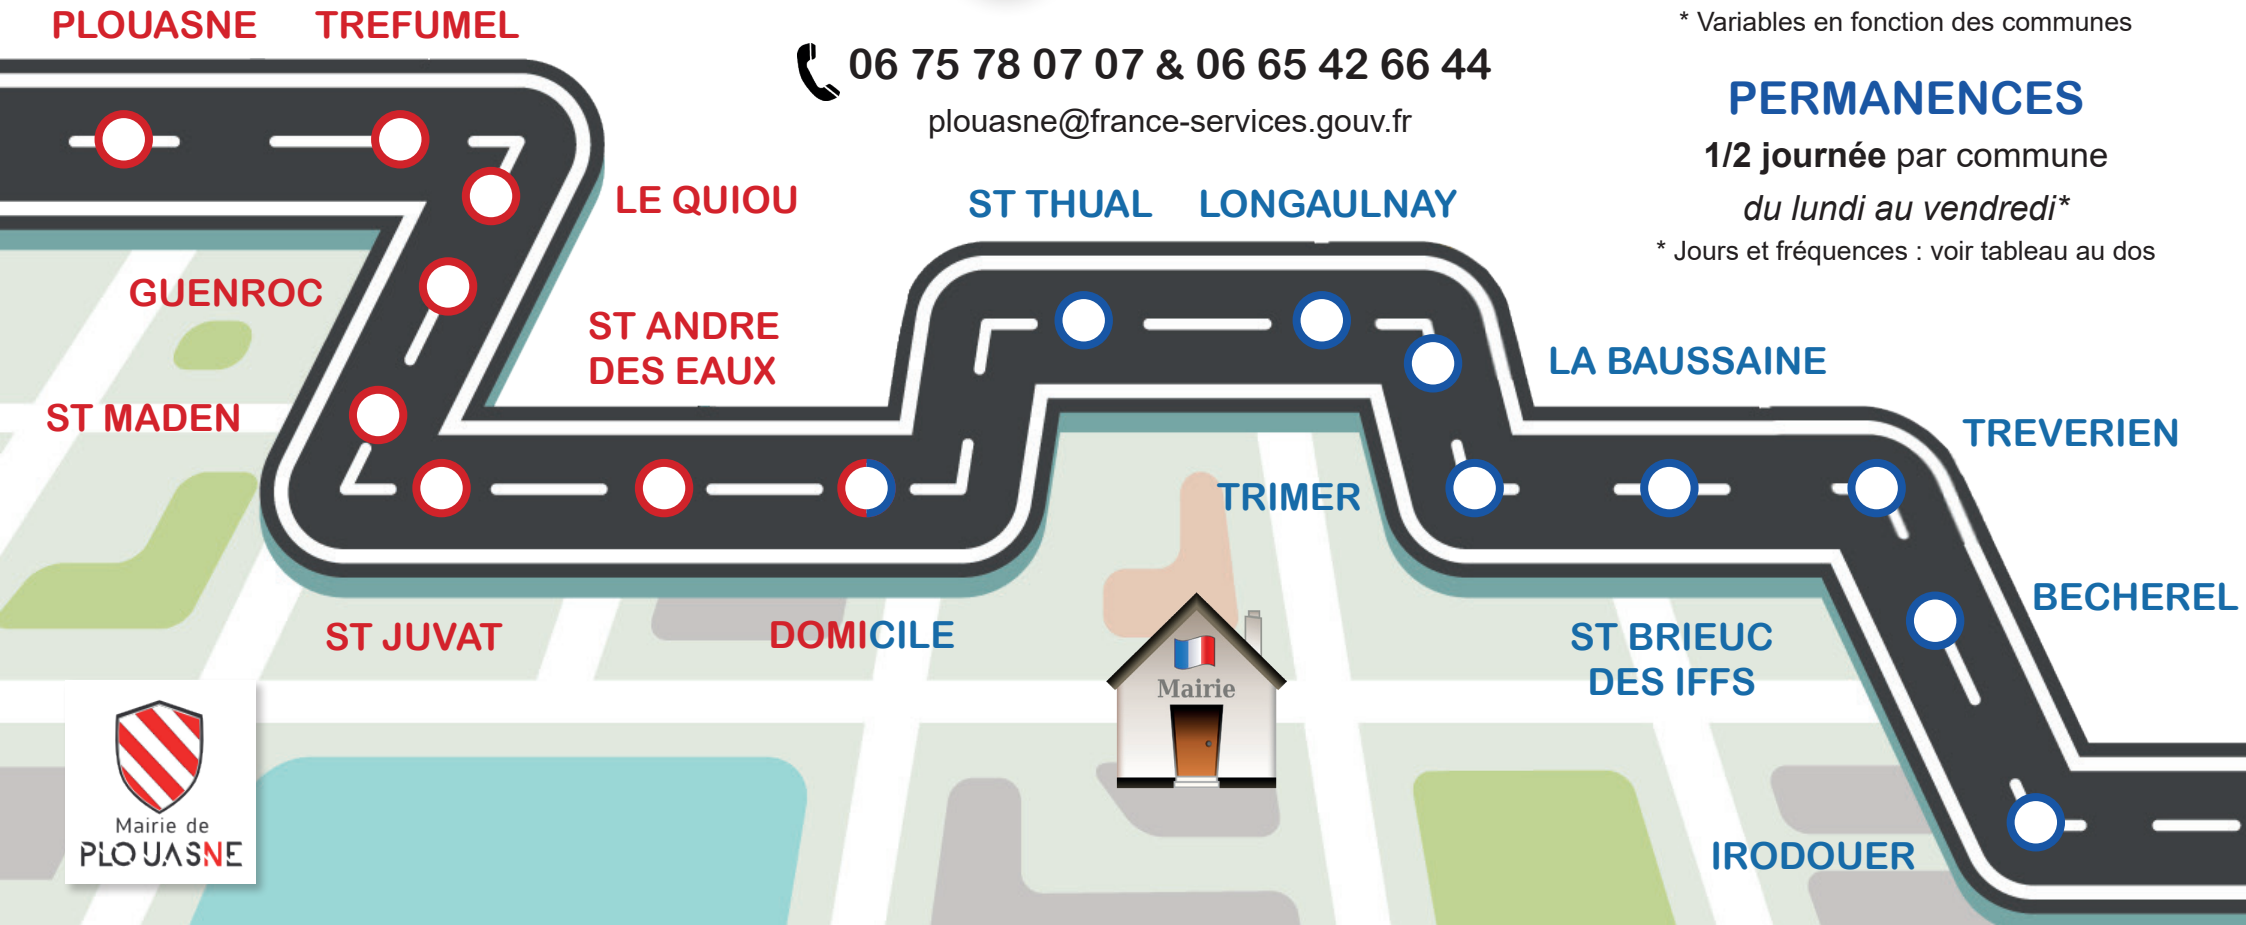

PERMANENCES

1/2 journée par commune

du lundi au vendredi*

* Jours et fréquences : voir tableau au dos

☎ 06 75 78 07 07 & 06 65 42 66 44
plouasne@france-services.gouv.fr