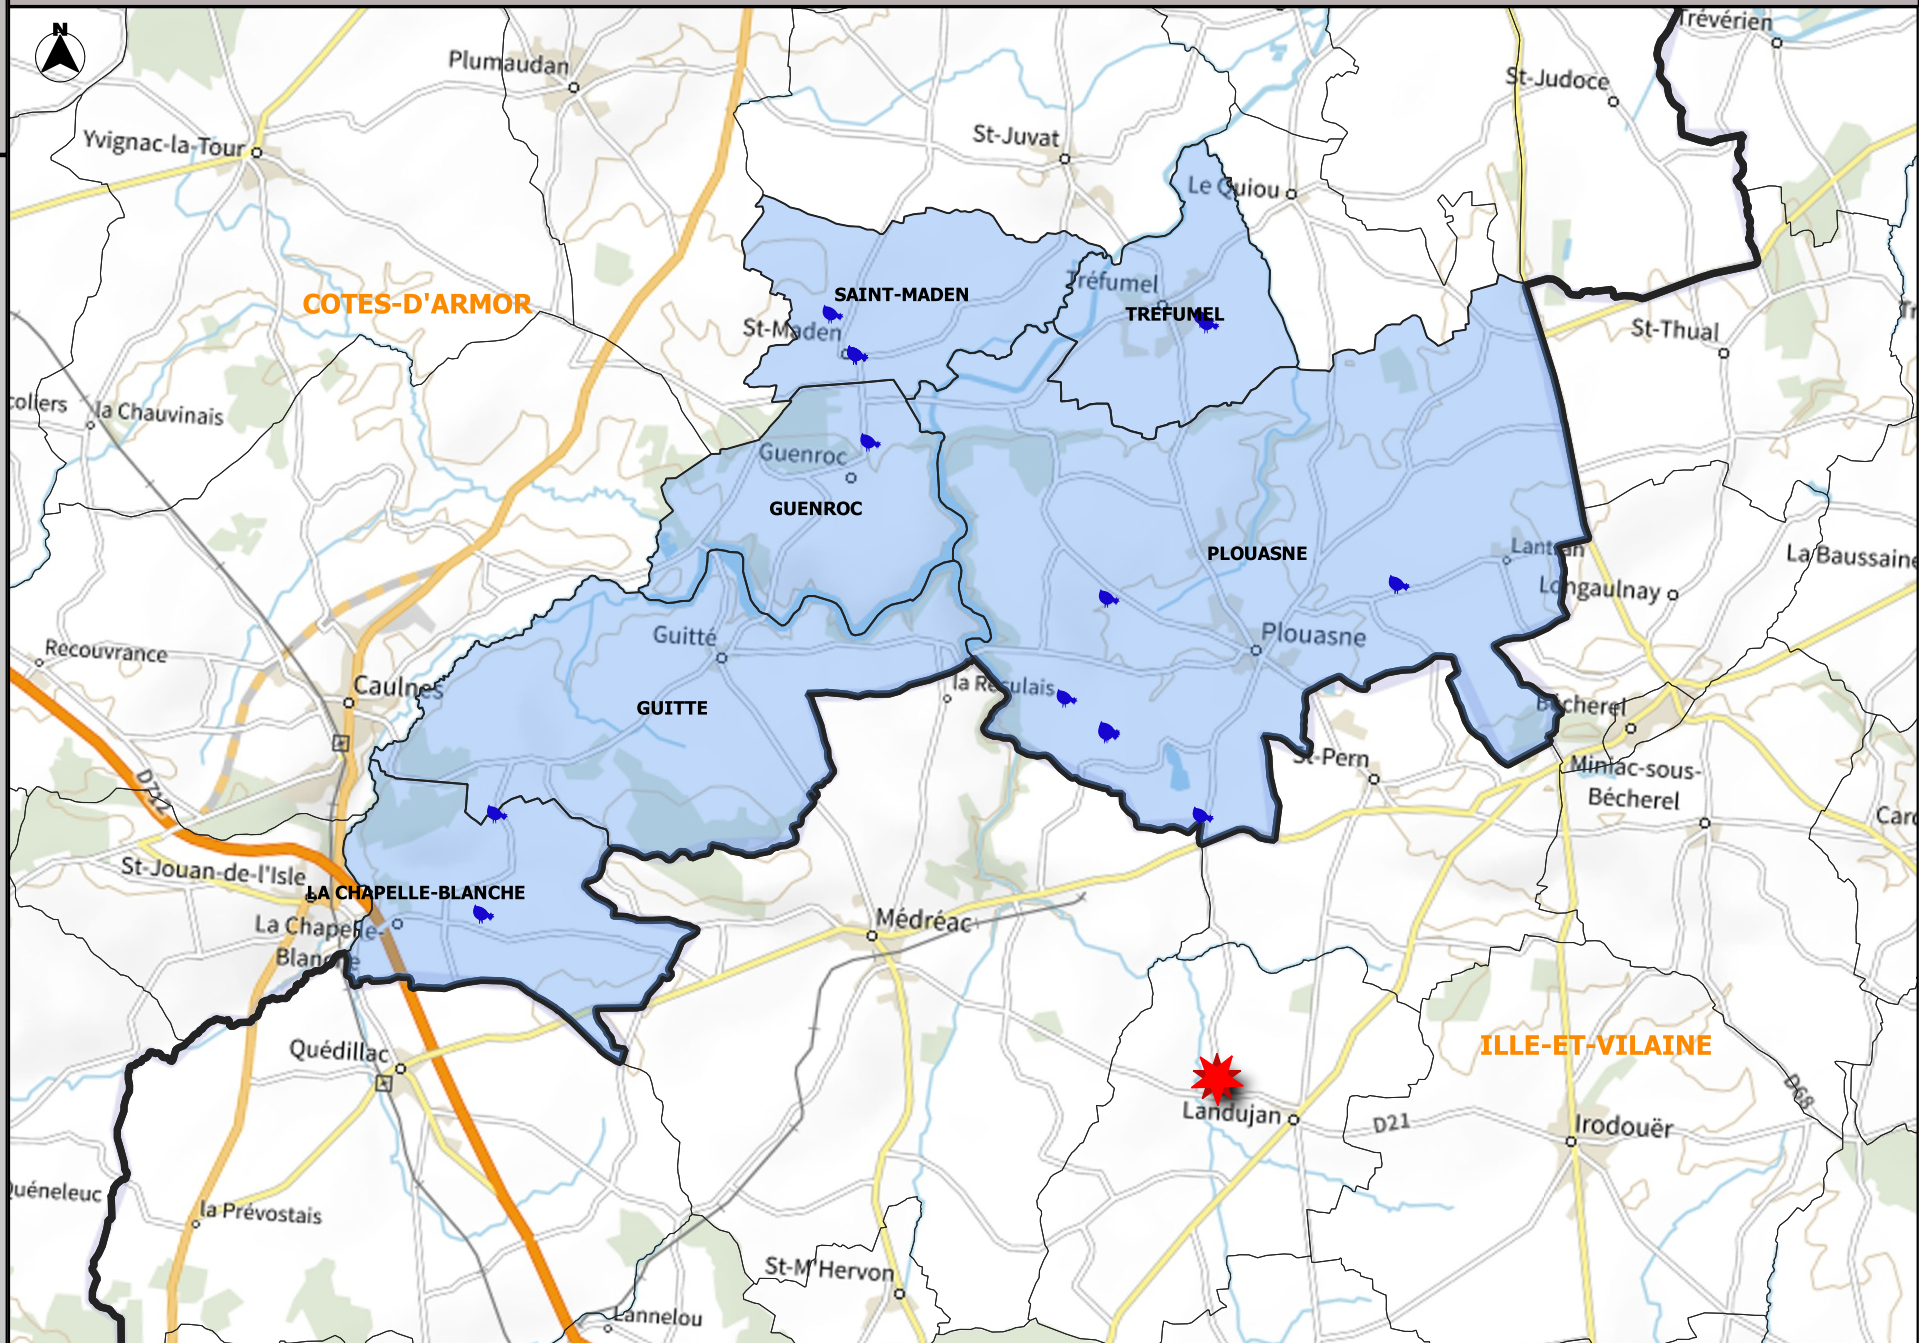

**PRÉFET
DES CÔTES-
D'ARMOR**

*Liberté
Égalité
Fraternité*

Zone de surveillance mise en place dans six communes des Côtes-d'Armor en raison de la détection du virus de l'influenza aviaire en élevage en Ille et Vilaine dans la commune de LANDUJAN.

légende

Foyer

Elv Côtes d'Armor

Communes impactées

Limite de département

Limite communale

Sources : DDPP22/RESYTAL Copyrights : RESYTAL, Plan IGN2

0

6

12 km

Réalisée le : 01.09.2022 - 14:07

par : DDPP 22 / SIDSIC22 / PB