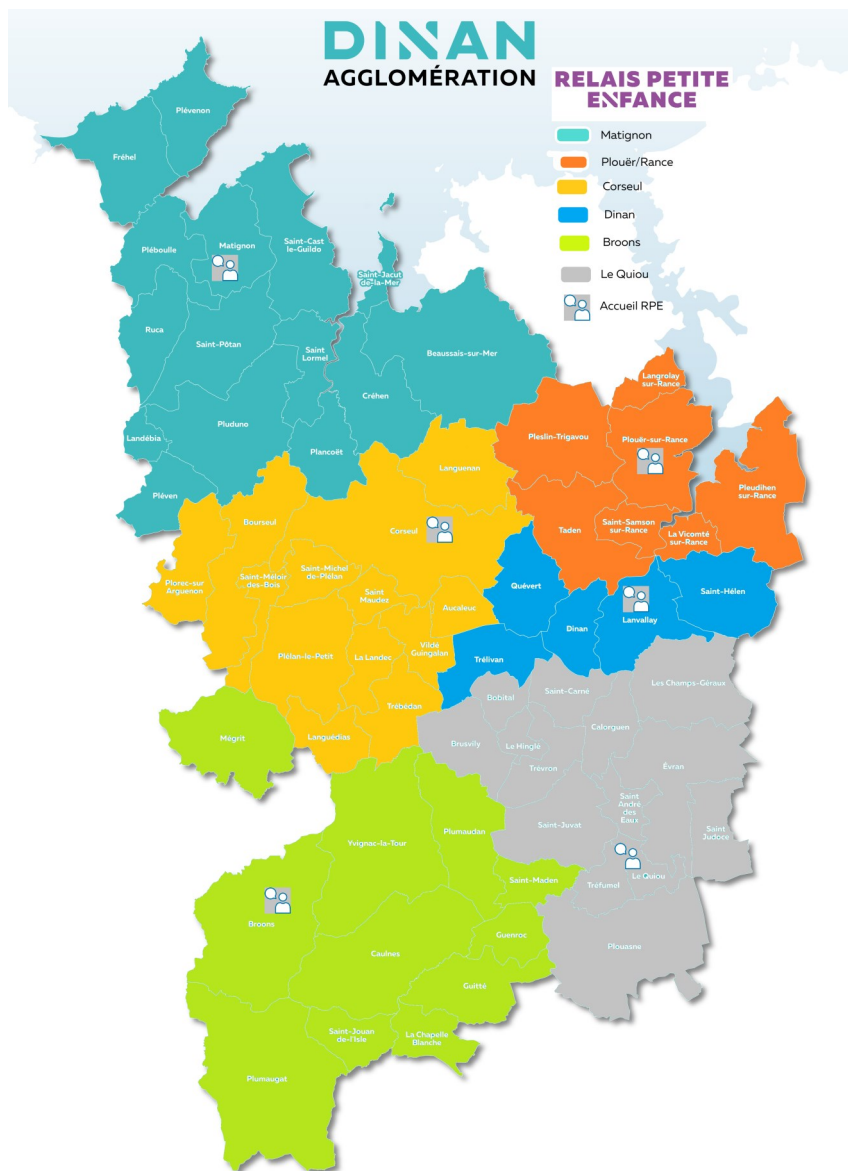

# PROGRAMME DES ANIMATIONS

## SECTEUR DU QUIOU\*

Septembre et octobre 2024

\*Bobital, Brusvily, Calorguen, Evran, Le Hinglé, Le Quiou, Les Champs-Géraux, Plouasne, St-André-des-eaux, St-Carné, St-Judoce, St-Juvat, Tréfumel, Trévron.

### FONCTIONNEMENT DES ANIMATIONS

Les animations s'adressent aux enfants de moins de 4 ans accompagnés d'un parent, d'un assistant maternel, ou d'une garde à domicile. Le but est de partager un moment privilégié avec l'enfant et de prendre plaisir dans le jeu libre selon ses envies. Selon les activités proposées, l'accès peut être soumis à inscription préalable (Le programme proposé s'est adapté aux consignes sanitaires).