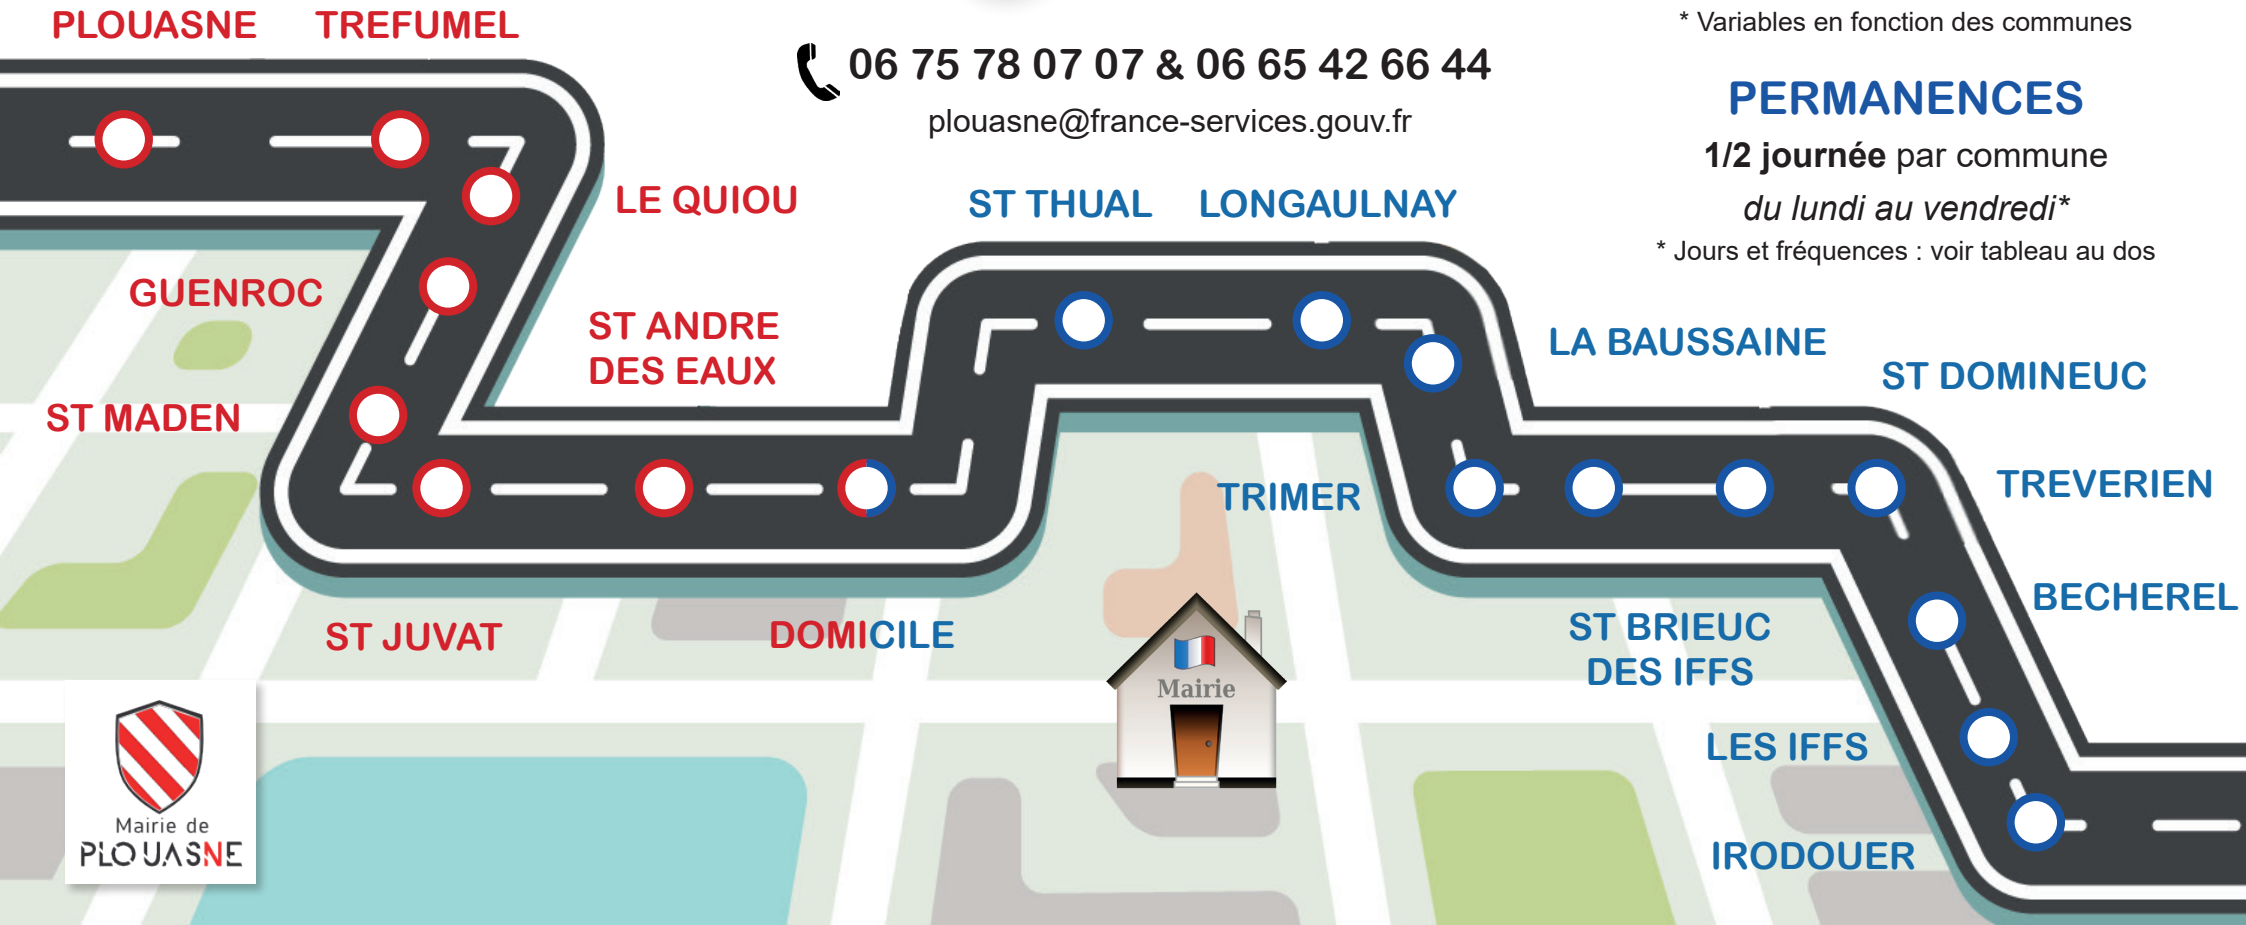

Les services publics viennent à vous !

CAMPING-CAR

ITINÉRANT

HORAIRES

09h-12h* / 14h-17h*

* Variables en fonction des communes

PERMANENCES

1/2 journée par commune

du lundi au vendredi*

* Jours et fréquences : voir tableau au dos

☎ 06 75 78 07 07 & 06 65 42 66 44
plouasne@france-services.gouv.fr

PERMANENCES DECEMBRE 2024

LUNDI		MARDI		MERCREDI		JEUDI		VENDREDI	
2		3		4		5		6	
TREFUMEL <i>Parking Eglise</i>	09h00 - 12h00	PLOUASNE <i>Place du marché</i>	09h00 - 12h00	LA BAUSSAINE <i>Pl. de la Longère</i>	10h00 - 12h00	TREVERIEN <i>Parking épicerie</i>	09h00 - 12h00	IRODOUER <i>Place du marché</i>	09h00 - 12h00
ST ANDRE DES EAUX <i>Parking Mairie</i>	14h00 - 16h00	LONGAULNAY <i>Parking Mairie</i>	14h00 - 16h00	PAS DE PERMANENCE		ST DOMINEUC <i>Parking Mairie</i>	14h00-17h00	ST THUAL <i>Parking stade</i>	14h00 - 16h00
9		10		11		12		13	
LES IFFS <i>Parking Mairie</i>	09h00 - 12h00	PLOUASNE <i>Place du marché</i>	09h00 - 12h00	DOMICILE	10h00 - 12h00	ST JUVAT <i>Parking Mairie</i>	09h00 - 12h00	IRODOUER <i>Place du marché</i>	09h00 - 12h00
LE QUIOU <i>Parking Mairie</i>	14h00 - 17h00		14h00 - 17h00	PAS DE PERMANENCE		BECHEREL <i>Parking Mairie</i>	14h00-17h00	ST THUAL <i>Parking stade</i>	14h00 - 16h00
16		17		18		19		20	
TREFUMEL <i>Parking Eglise</i>	09h00 - 12h00	PLOUASNE <i>Parking Eglise</i>	09h00 - 12h00	GUENROC <i>Pl. de l'église</i>	10h00 - 12h00	TREVERIEN <i>Parking épicerie</i>	09h00 - 12h00	IRODOUER <i>Place du marché</i>	09h00 - 12h00
ST ANDRE DES EAUX <i>Parking Mairie</i>	14h00 - 16h00	ST BRIEUC DES IFFS <i>Parking Mairie</i>	13h30-16h30	PAS DE PERMANENCE		ST DOMINEUC <i>Parking Mairie</i>	14h00-17h00	ST MADEN <i>Parking Mairie</i>	14h00 - 16h00
23		<p>Pas de permanence, nous vous retrouverons avec plaisir en 2025 !</p> <p>BONNES FÊTES DE FIN D'ANNÉE</p> 							
TRIMER <i>Parking Eglise</i>	09h00 - 12h00								
LE QUIOU <i>Parking Mairie</i>	14h00 - 17h00								