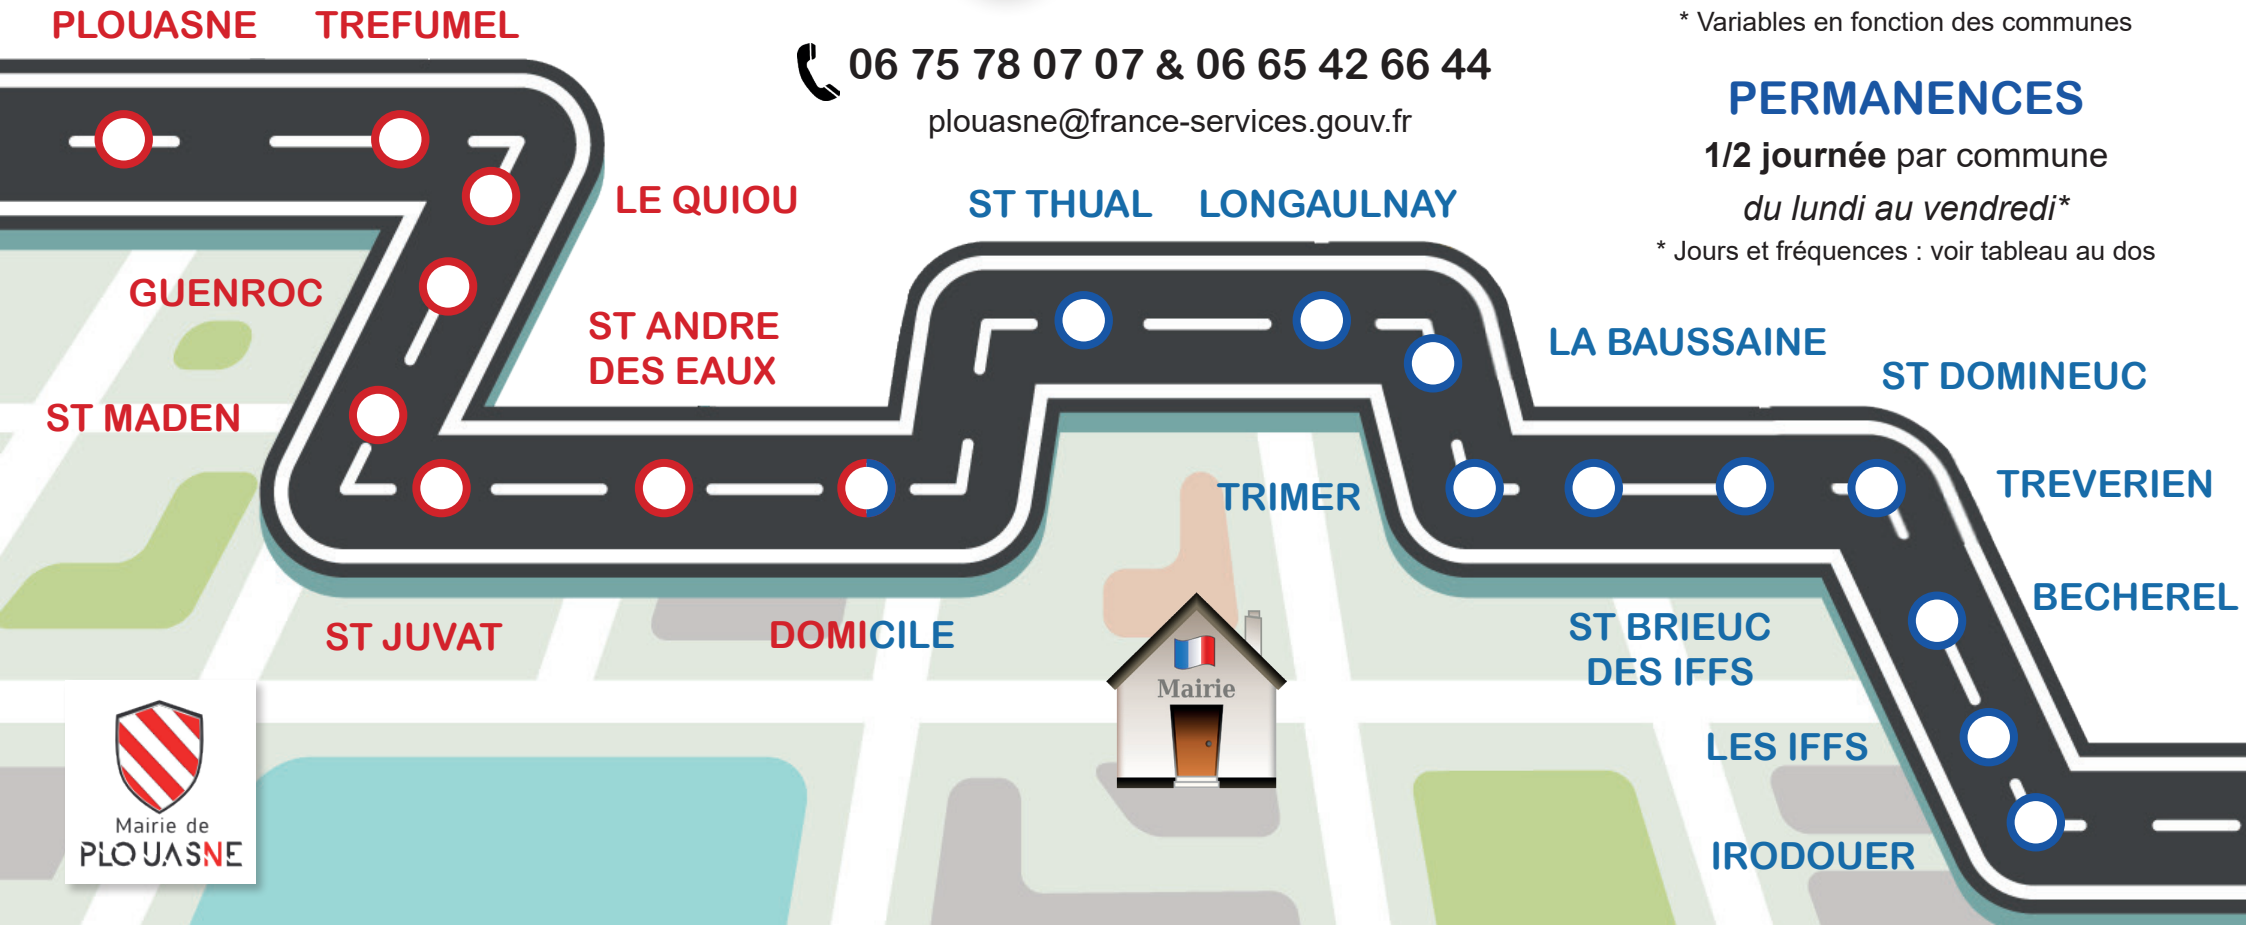

PERMANENCES

1/2 journée par commune

du lundi au vendredi*

* Jours et fréquences : voir tableau au dos

☎ 06 75 78 07 07 & 06 65 42 66 44
plouasne@france-services.gouv.fr